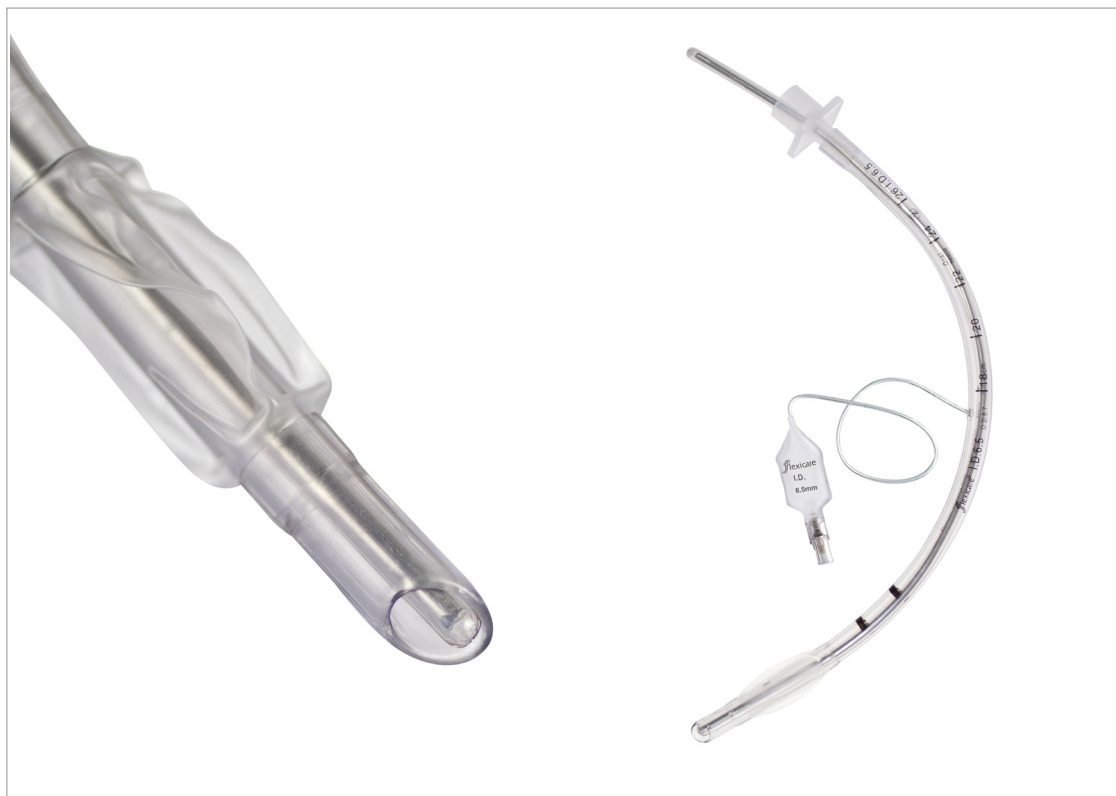

Introdutores- Estiletes

Especificaciones

- Punta de bordes redondeados
- Marcas desde los 10 cm., indicando la profundidad de inserción
- Libre de látex
- Producto esterilizado con OE
- Producto desechable, uso único

Almacenamiento

- Duración según fecha indicada en el envase
- Mantener a T°<30°C
- No exponer a luz solar directa

Origen

UK.

Bougie:

Material: PVC

Código	Introdutor / bougy	Unid./Caja
20121280	3,3 MM X 700 MM	10
20121281	5,0 MMX 700 MM	10

Estilete:

Material: aluminio

Código	Introdutor / estilete	Unid./ Caja
20121282	2,2 MM X 225 MM PEDIÁTRICO	10
20121283	4,0 MM X 365 MM ADULTO	10
20121284	5,0 MMX 365 MM ADULTO	10
20121285	4,0 MMX 700 MM ADULTO	10
20121286	5,0 MMX 700 MM ADULTO	10